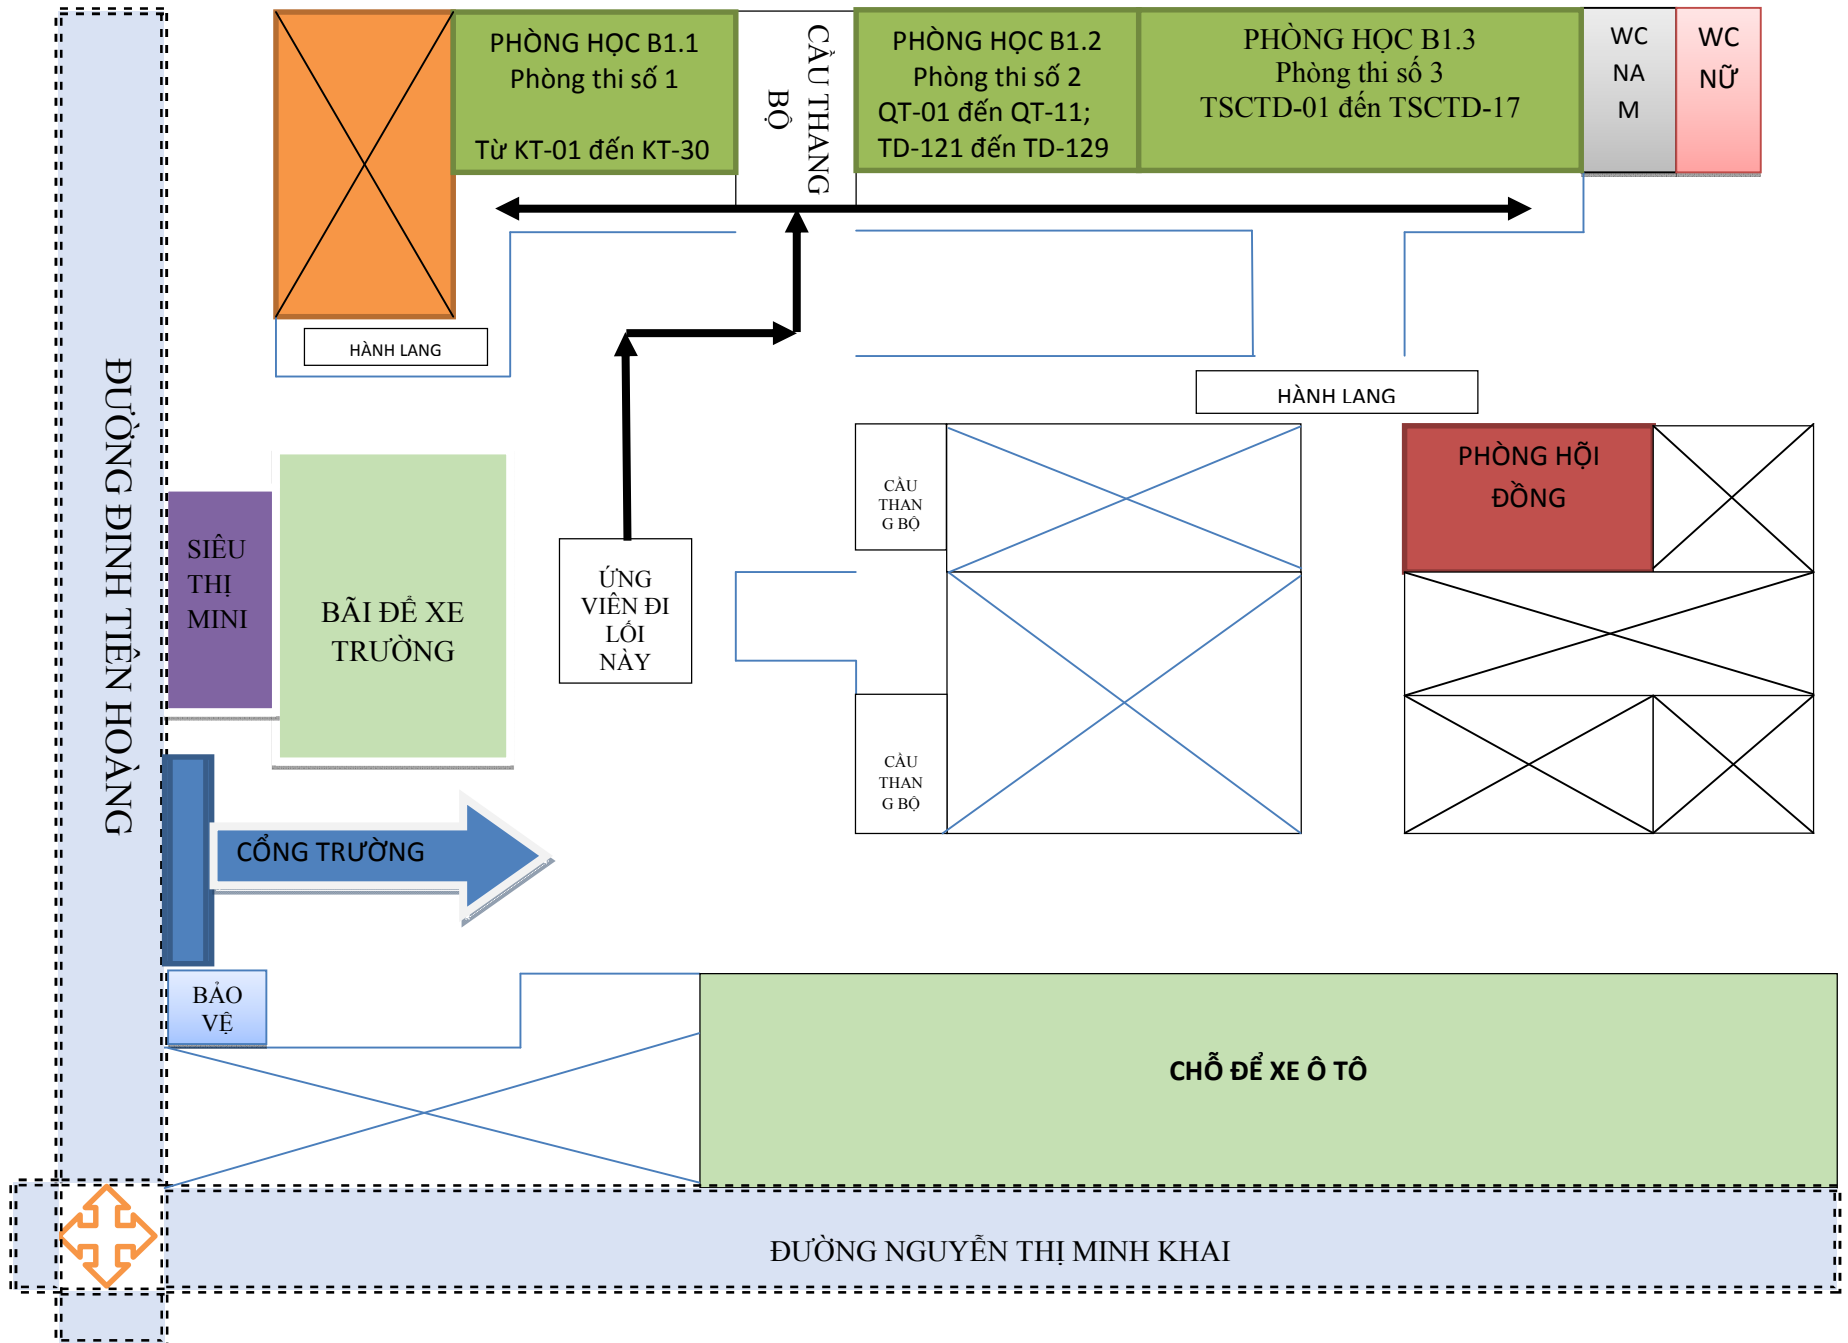

SƠ ĐỒ KHU VỰC THI

KHU NHÀ B
TRƯỜNG CÁN BỘ QUẢN LÝ NÔNG NGHIỆP VÀ PTNT II

KHU VỰC THI TUYỂN DỤNG LAO ĐỘNG CỦA AGRIBANK NĂM 2022 TẠI TP. HỒ CHÍ MINH

HÀNH LANG

HÀNH LANG

ĐƯỜNG
ĐINH
TIÊN
HOÀNG

SIÊU
THỊ
MINI

BÃI ĐỂ XE
TRƯỜNG

ỨNG
VIÊN ĐI
LỐI NÀY

CỔNG TRƯỜNG

BẢO
VỆ

CHỖ ĐỂ XE Ô TÔ

ĐƯỜNG NGUYỄN THỊ MINH KHAI

SƠ ĐỒ TẦNG TRỆT TRƯỜNG CÁN BỘ QUẢN LÝ NÔNG NGHIỆP VÀ PTNT II

SƠ ĐỒ TẦNG 2 NHÀ B TRƯỜNG CÁN BỘ QUẢN LÝ NÔNG NGHIỆP VÀ PTNT II

HÀNH LANG

SIÊU THỊ MINI

BÃI ĐỂ XE TRƯỜNG

CÔNG TRƯỜNG

BẢO VỆ

CHỖ ĐỂ XE Ô TÔ

ĐƯỜNG ĐINH TIÊN HOÀNG

ĐƯỜNG NGUYỄN THỊ MINH KHAI

SƠ ĐỒ TẦNG 3 NHÀ B TRƯỜNG CÁN BỘ QUẢN LÝ NÔNG NGHIỆP VÀ PTNT II

ĐƯỜNG
ĐÌNH
TIÊN
HOÀNG

SIÊU
THỊ
MINI

BẢO
VỆ

ĐƯỜNG NGUYỄN THỊ MINH KHAI